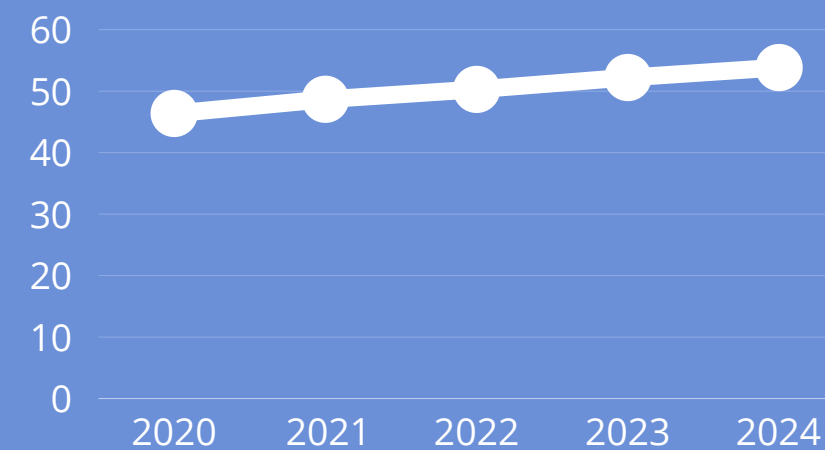

# Migranti e Lavoro

## LE IMPRESE STRANIERE

666.767  
IN ITALIA

53.839  
IN PIEMONTE

13%  
SUL TOTALE  
REGIONALE

+5%  
TASSO DI  
CRESCITA

80%  
IMPRESE  
INDIVIDUALI