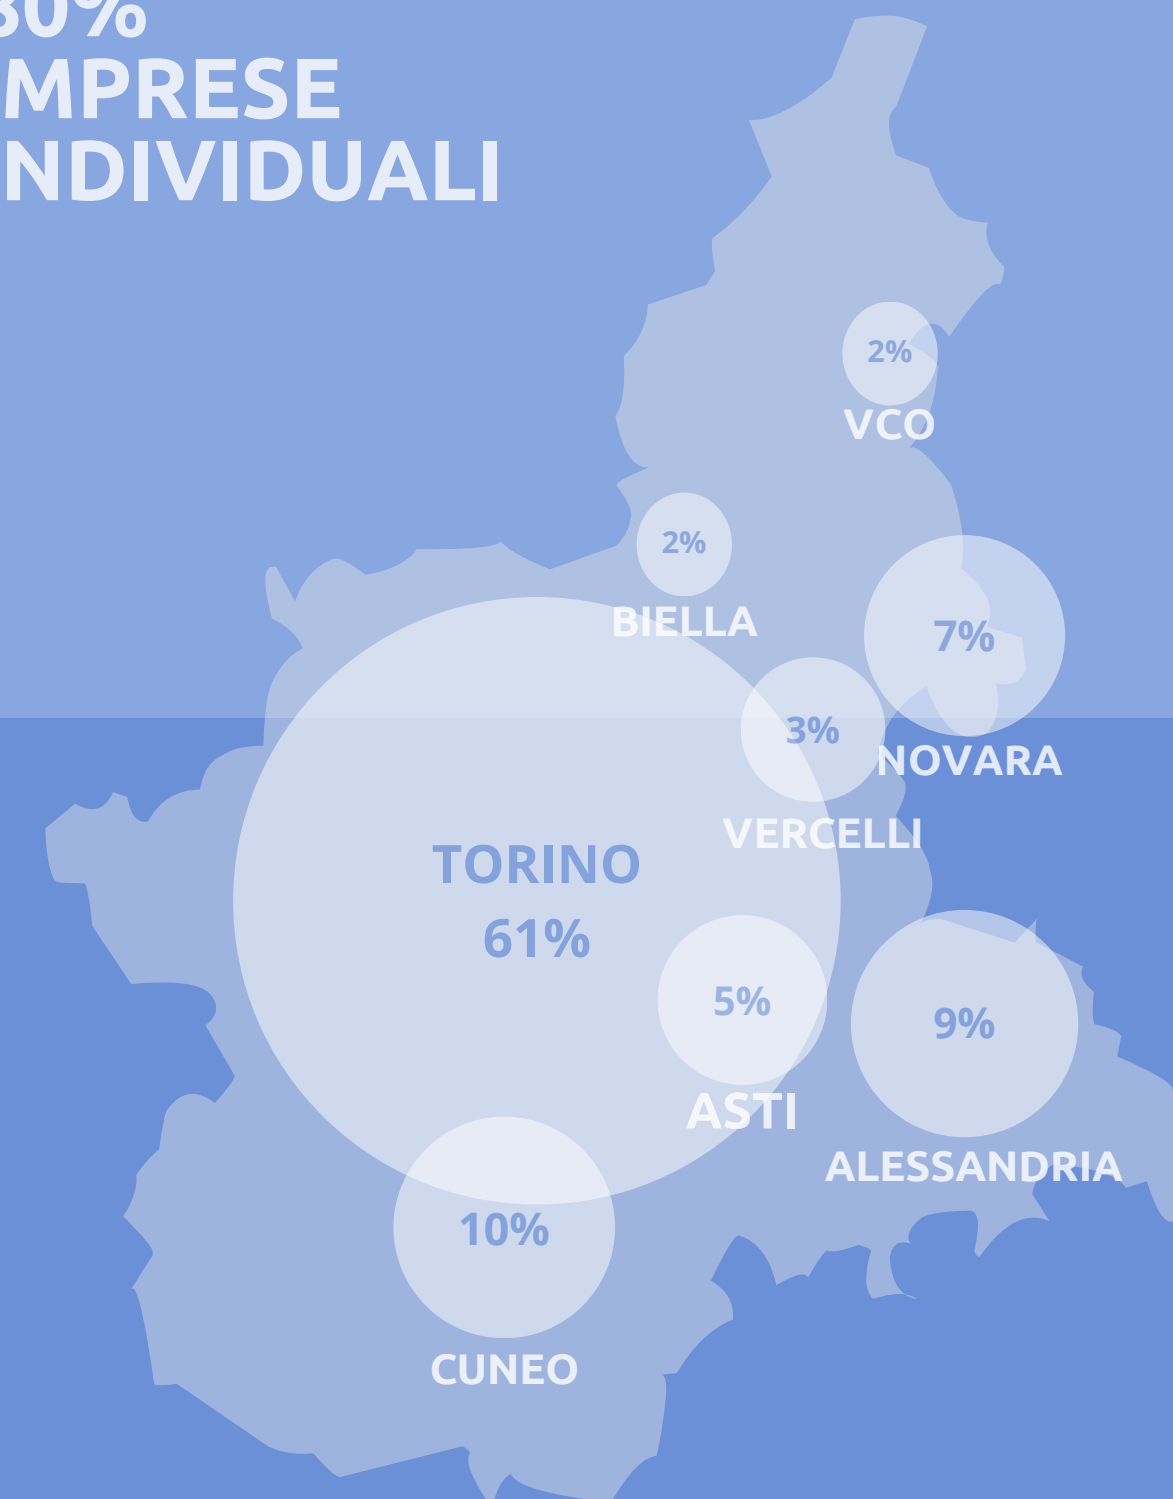

## LE IMPRESE STRANIERE

666.767  
IN ITALIA

53.839  
IN PIEMONTE

13%  
SUL TOTALE  
REGIONALE

+5%  
TASSO DI  
CRESCITA

80%  
IMPRESE  
INDIVIDUALI

## I SETTORI