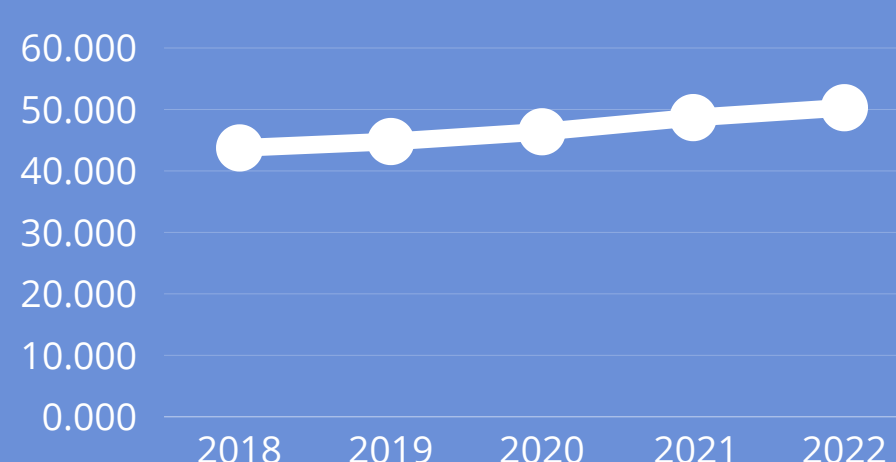

ALLOGGIO E RISTORAZIONE

SERVIZI

NON UE
UE
ITALIANI

LE QUALIFICHE

LE IMPRESE STRANIERE

+5% TASSO DI CRESCITA

81% IMPRESE INDIVIDUALI

72% ORIGINE NON UE

I SETTORI