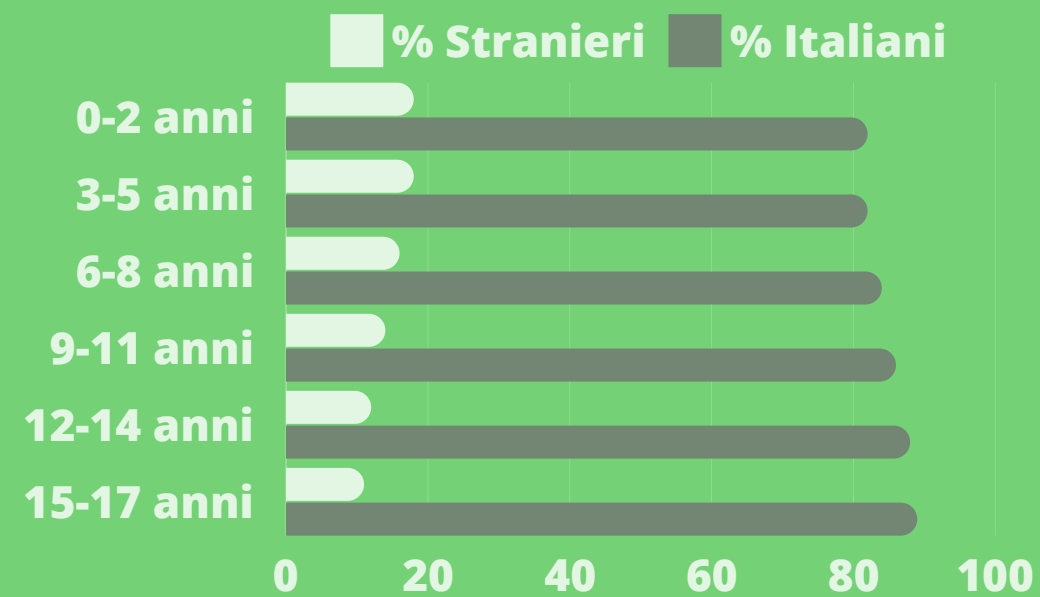

## UNA POPOLAZIONE GIOVANE

**4.566** NUOVI NATI DA GENITORI STRANIERI NEL 2022

**18%** DEI NUOVI NATI IN PIEMONTE

**21%** DEI CITTADINI STRANIERI È MINORENNE

## LE FASCE D'ETÀ