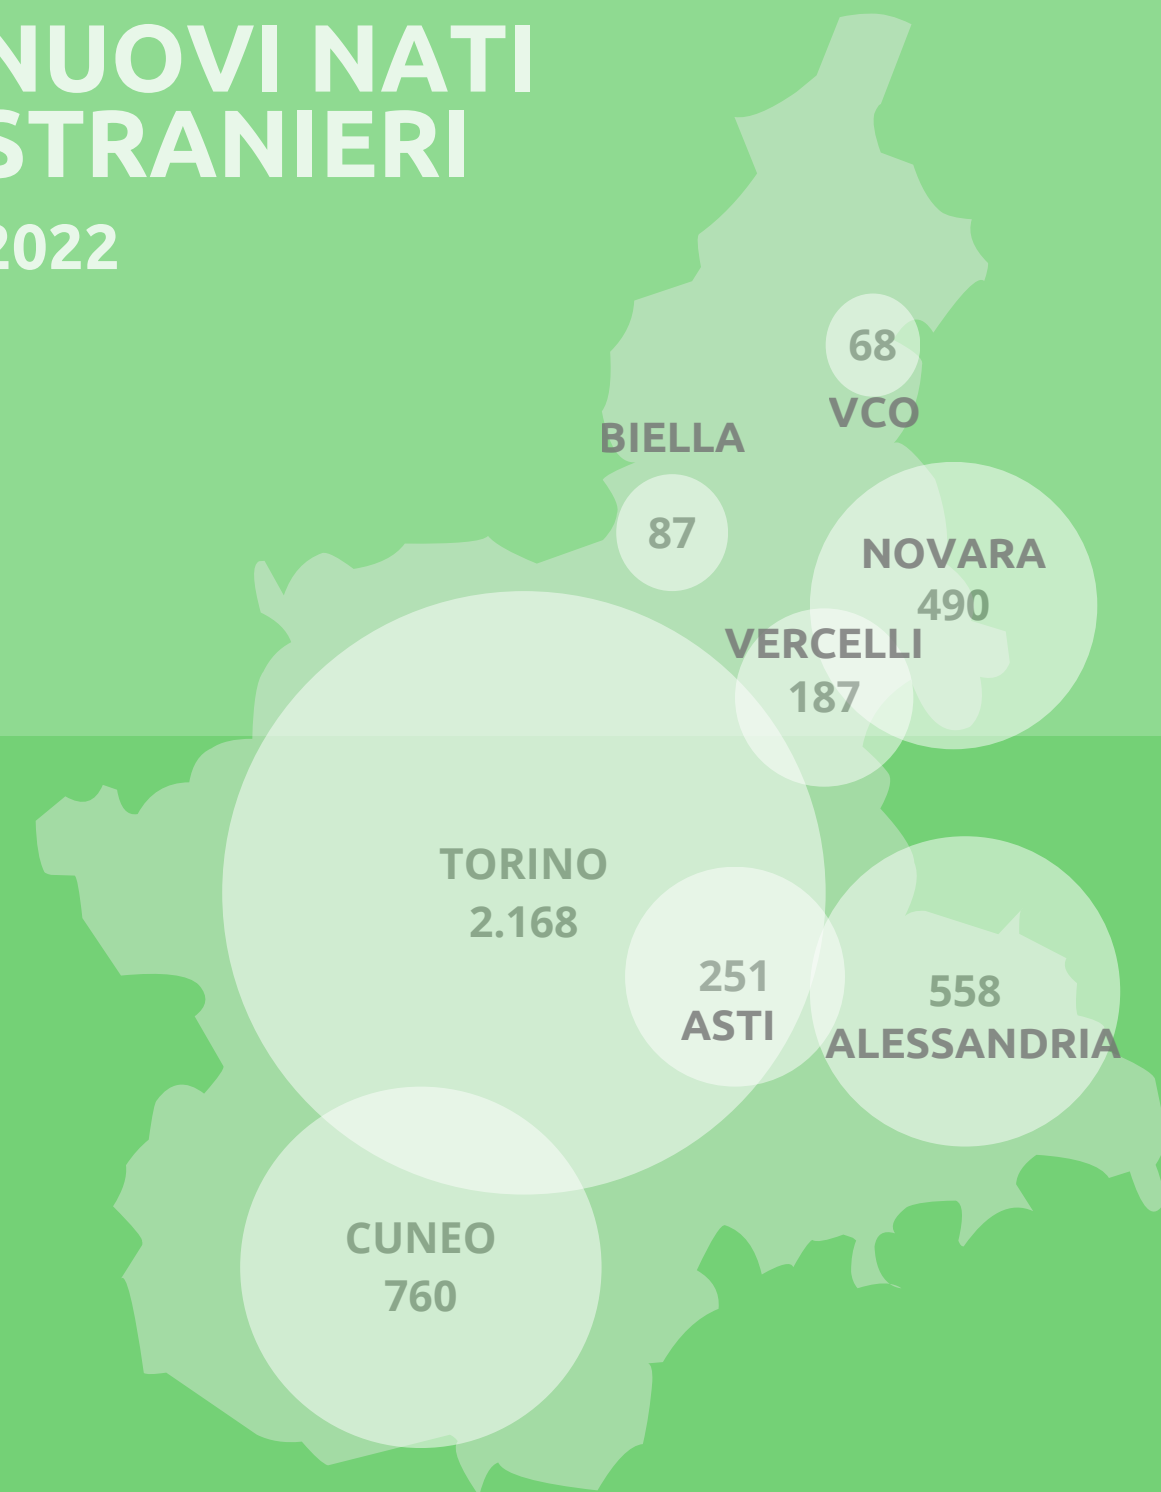

## UNA POPOLAZIONE GIOVANE

**4.566** NUOVI NATI DA GENITORI STRANIERI NEL 2022

**18%** DEI NUOVI NATI IN PIEMONTE

**21%** DEI CITTADINI STRANIERI È MINORENNE

## LE FASCE D'ETÀ

## NUOVI NATI STRANIERI 2022