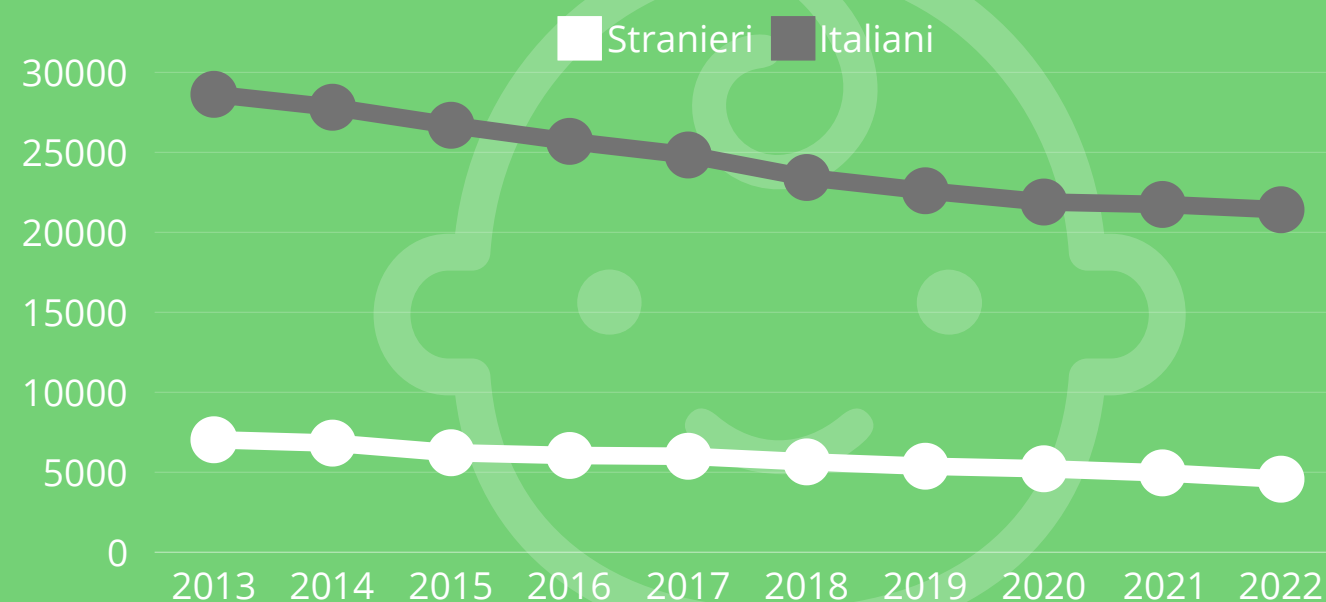

IN COSTANTE CALO I NUOVI NATI

NEGLI ULTIMI 10 ANNI

-2.464 NATI STRANIERI
-7.215 NATI ITALIANI

IL CALO DELLE NASCITE È MAGGIORE TRA I CITTADINI STRANIERI (VARIATIONE % DEL -35%) RISPETTO AGLI ITALIANI (-25%)