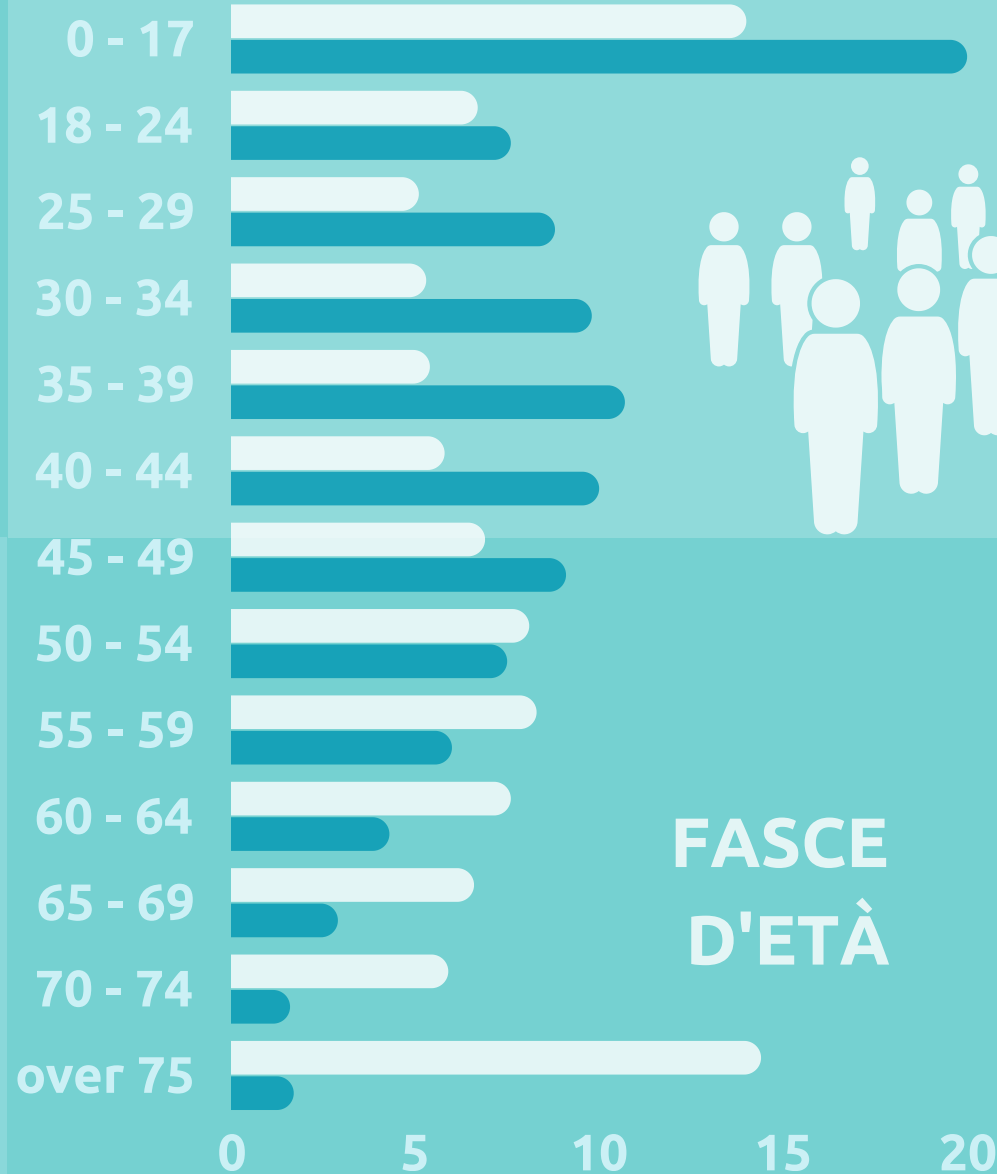

Immigrazione in Piemonte

5° REGIONE IN ITALIA PER PRESENZE

UNA POPOLAZIONE GIOVANE

● Italiani ● Stranieri

distribuzione per età delle due popolazioni

448.862

RESIDENTI STRANIERI

10,6%

% SU POPOLAZIONE PIEMONTESE

(ISTAT, 01/2025, dati stimati)